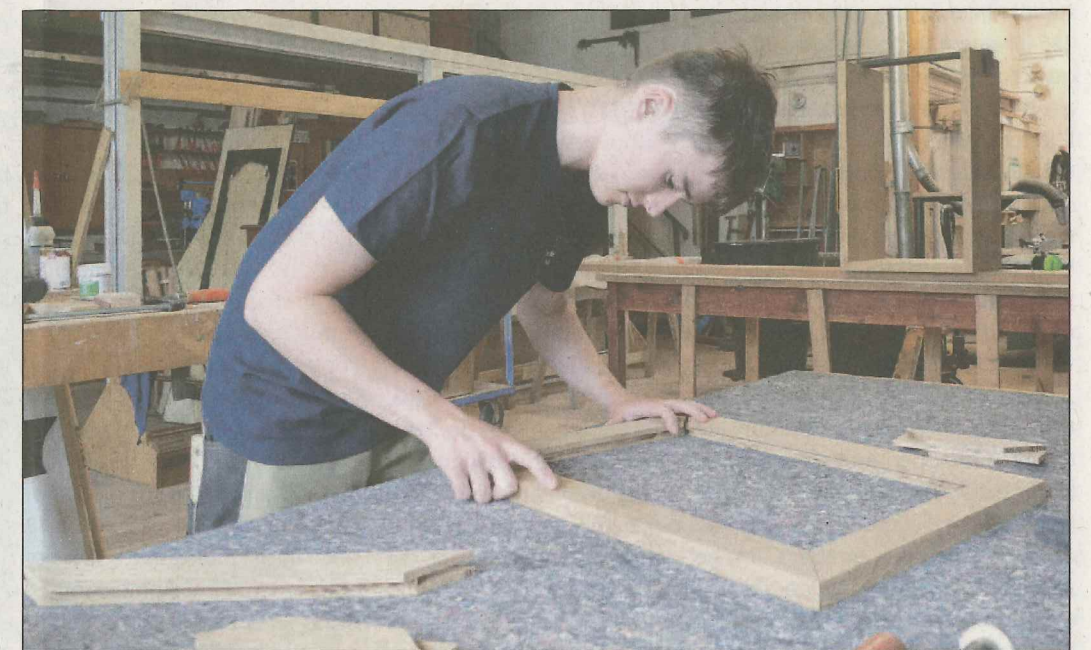

# Nachwuchs präsentiert seine Arbeiten

Gesellenstücke werden am Sonnabend, 24. Juni, im Braker familia-Center ausgestellt

Neben den angehenden Gesellen stehen die Vorstandsmitglieder der Tischler-Innung für Informationen rund um das TischlerHandwerk zur Verfügung.

Brake/Wesermarsch. Die Tischler-Auszubildenden haben es bald geschafft, dann können sie als Gesellen ihre Berufslaufbahn starten. Bevor es aber soweit ist, muss noch Hand an die Gesellenstücke gelegt werden. Die fertigen Arbeiten werden am kommenden Sonnabend, 24. Juni, von 9 bis 16 Uhr im

Braker familia-Center an der Weserstraße ausgestellt.

Die Aktion fand in den vergangenen Jahren bereits großen Anklang. Und so freuen sich die angehenden Gesellen auf viele interessierte Besucher und beantworten gerne Fragen zu ihrem Handwerk und zu ihren Arbeiten.

Die Ausstellung vermittelt obendrein einen guten Einblick über den hohen Leistungsstand der Innungsbetriebe im Tischlerhandwerk. Neben den angehenden Gesellen stehen Vorstandsmitglieder der Tischler-Innung Wesermarsch für alle Fragen zur Verfügung.